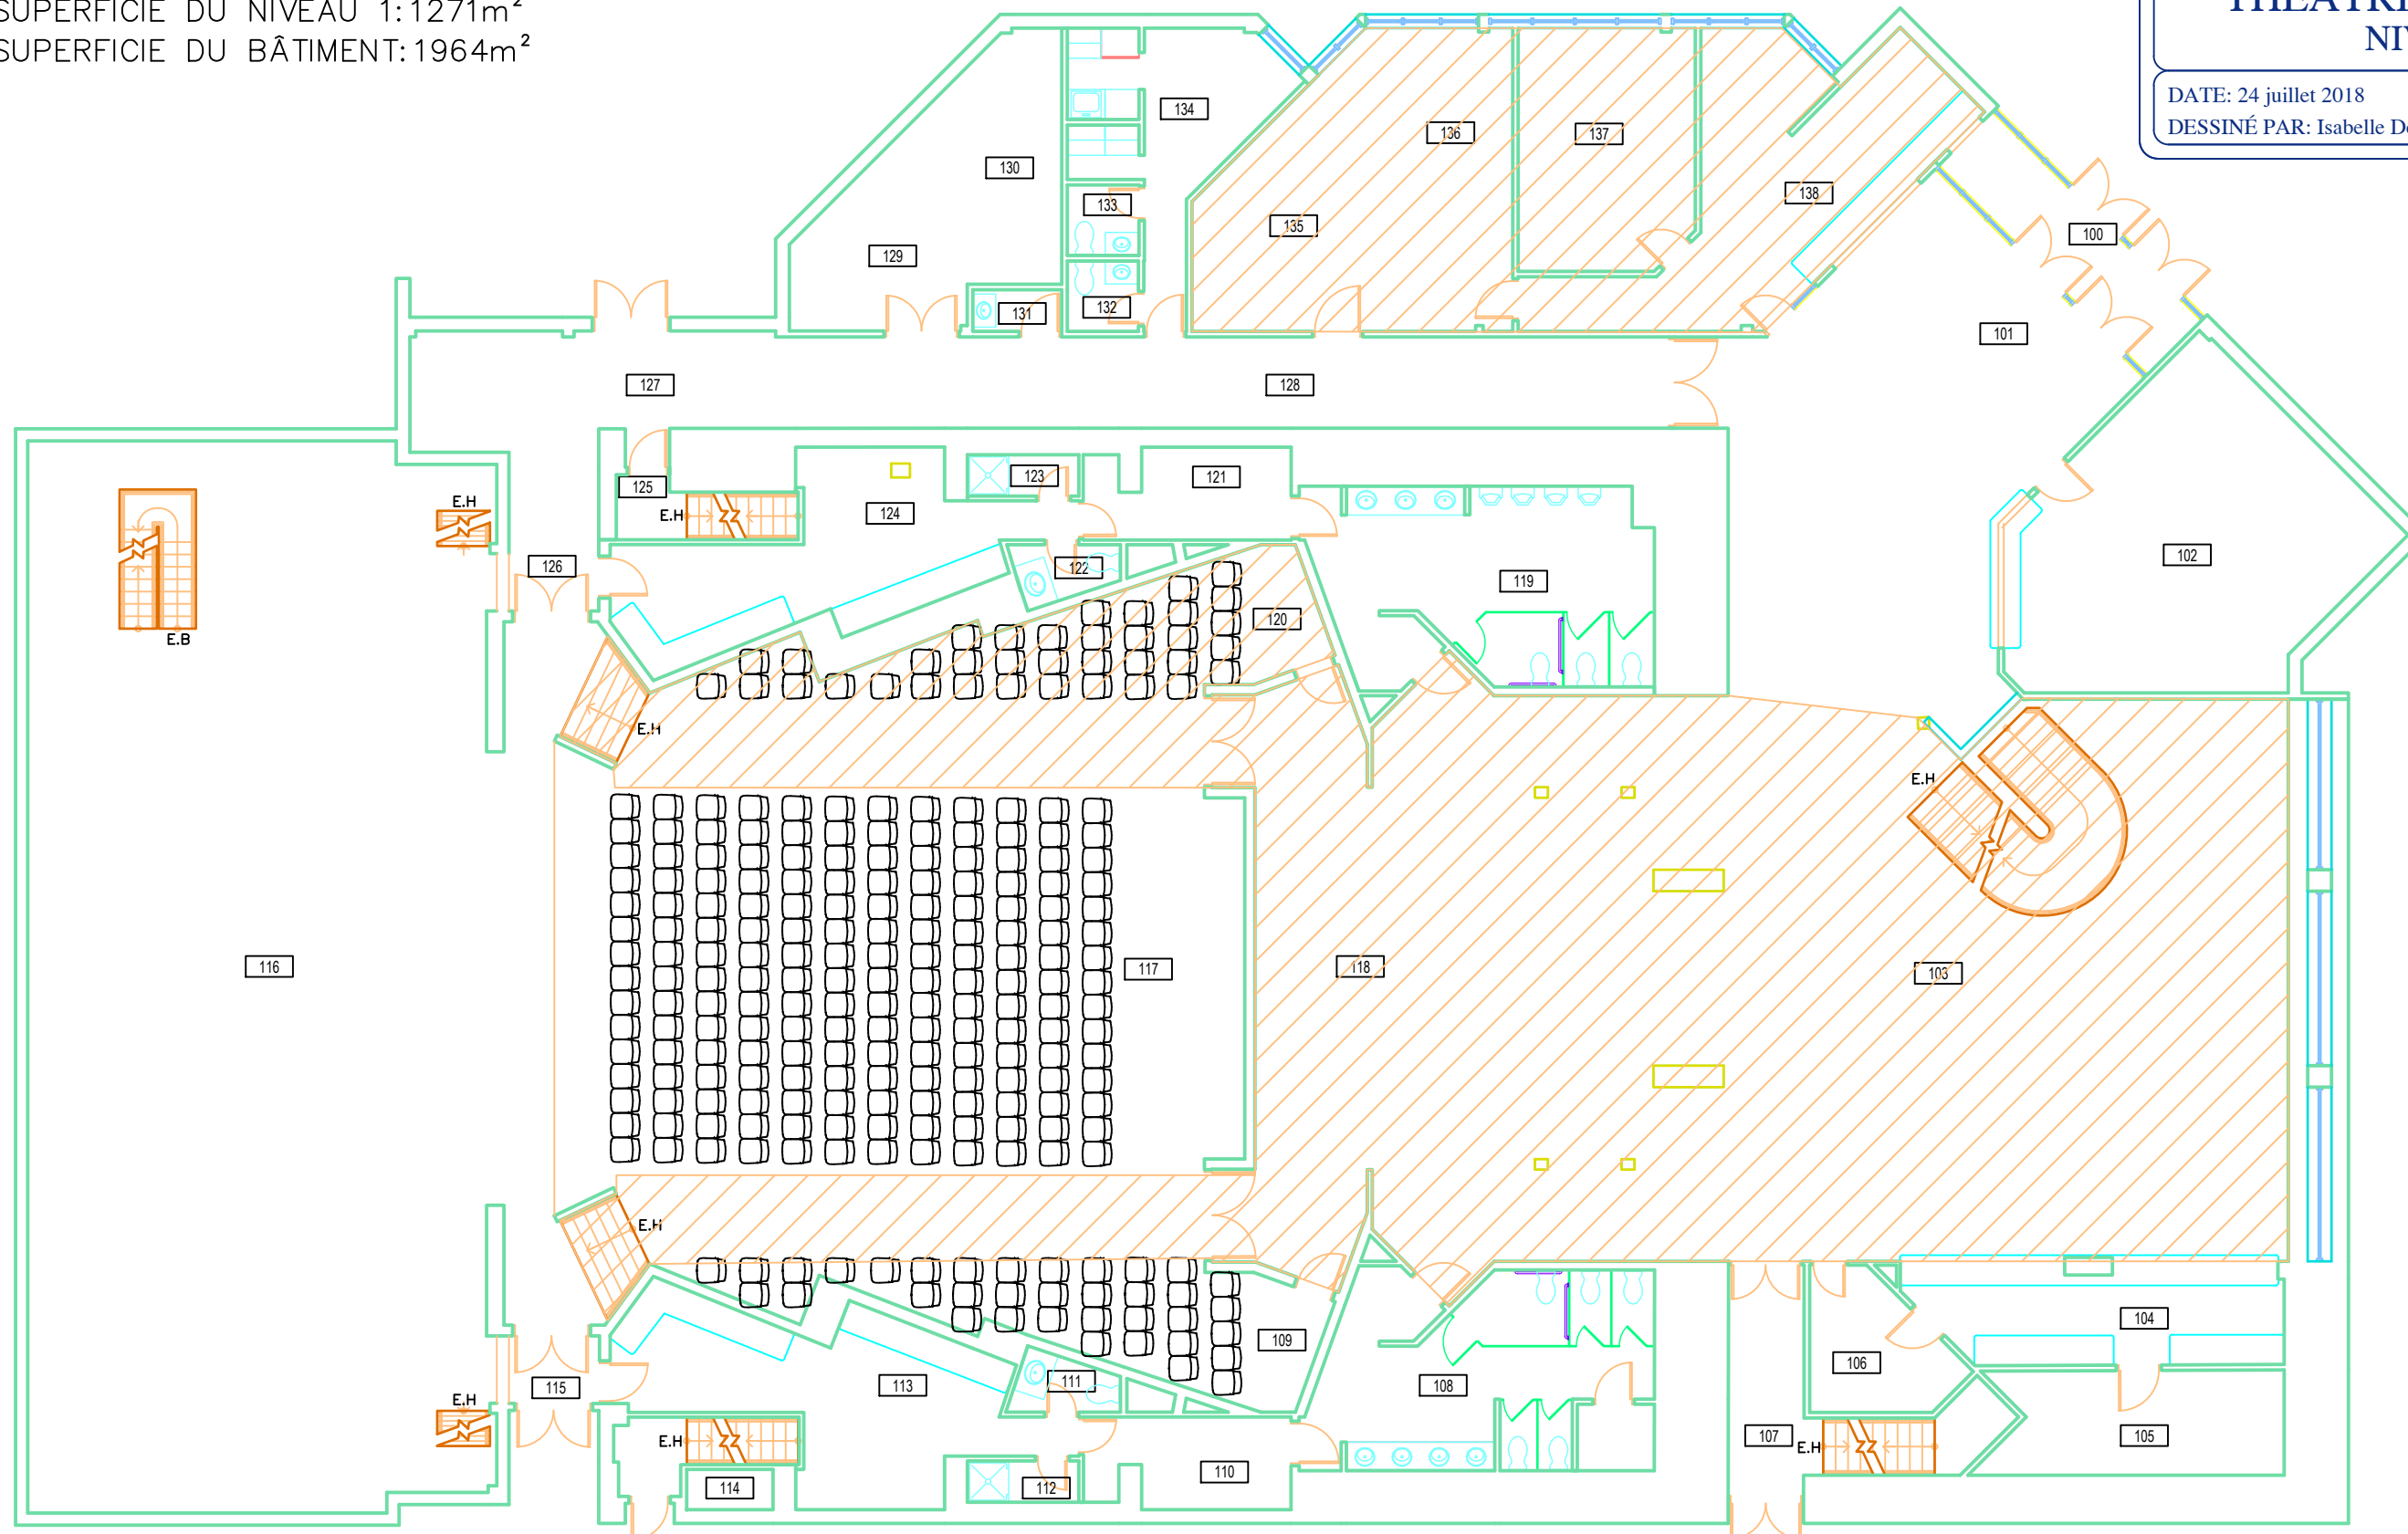

THÉÂTRE DU CUIVRE NIVEAU 1

DATE: 24 juillet 2018

ÉCHELLE:

DESSINÉ PAR: Isabelle Deschênes

FORMAT: 11" x 17"

SUPERFICIE DU NIVEAU 1: 1271m²
SUPERFICIE DU BÂTIMENT: 1964m²

THÉÂTRE DU CUIVRE NIVEAU 2

DATE: 24 juillet 2018

ÉCHELLE:

DESSINÉ PAR: Isabelle Deschênes

FORMAT: 11" x 17"

SUPERFICIE DU NIVEAU 2: 239m²
 SUPERFICIE DU BÂTIMENT: 1964m²