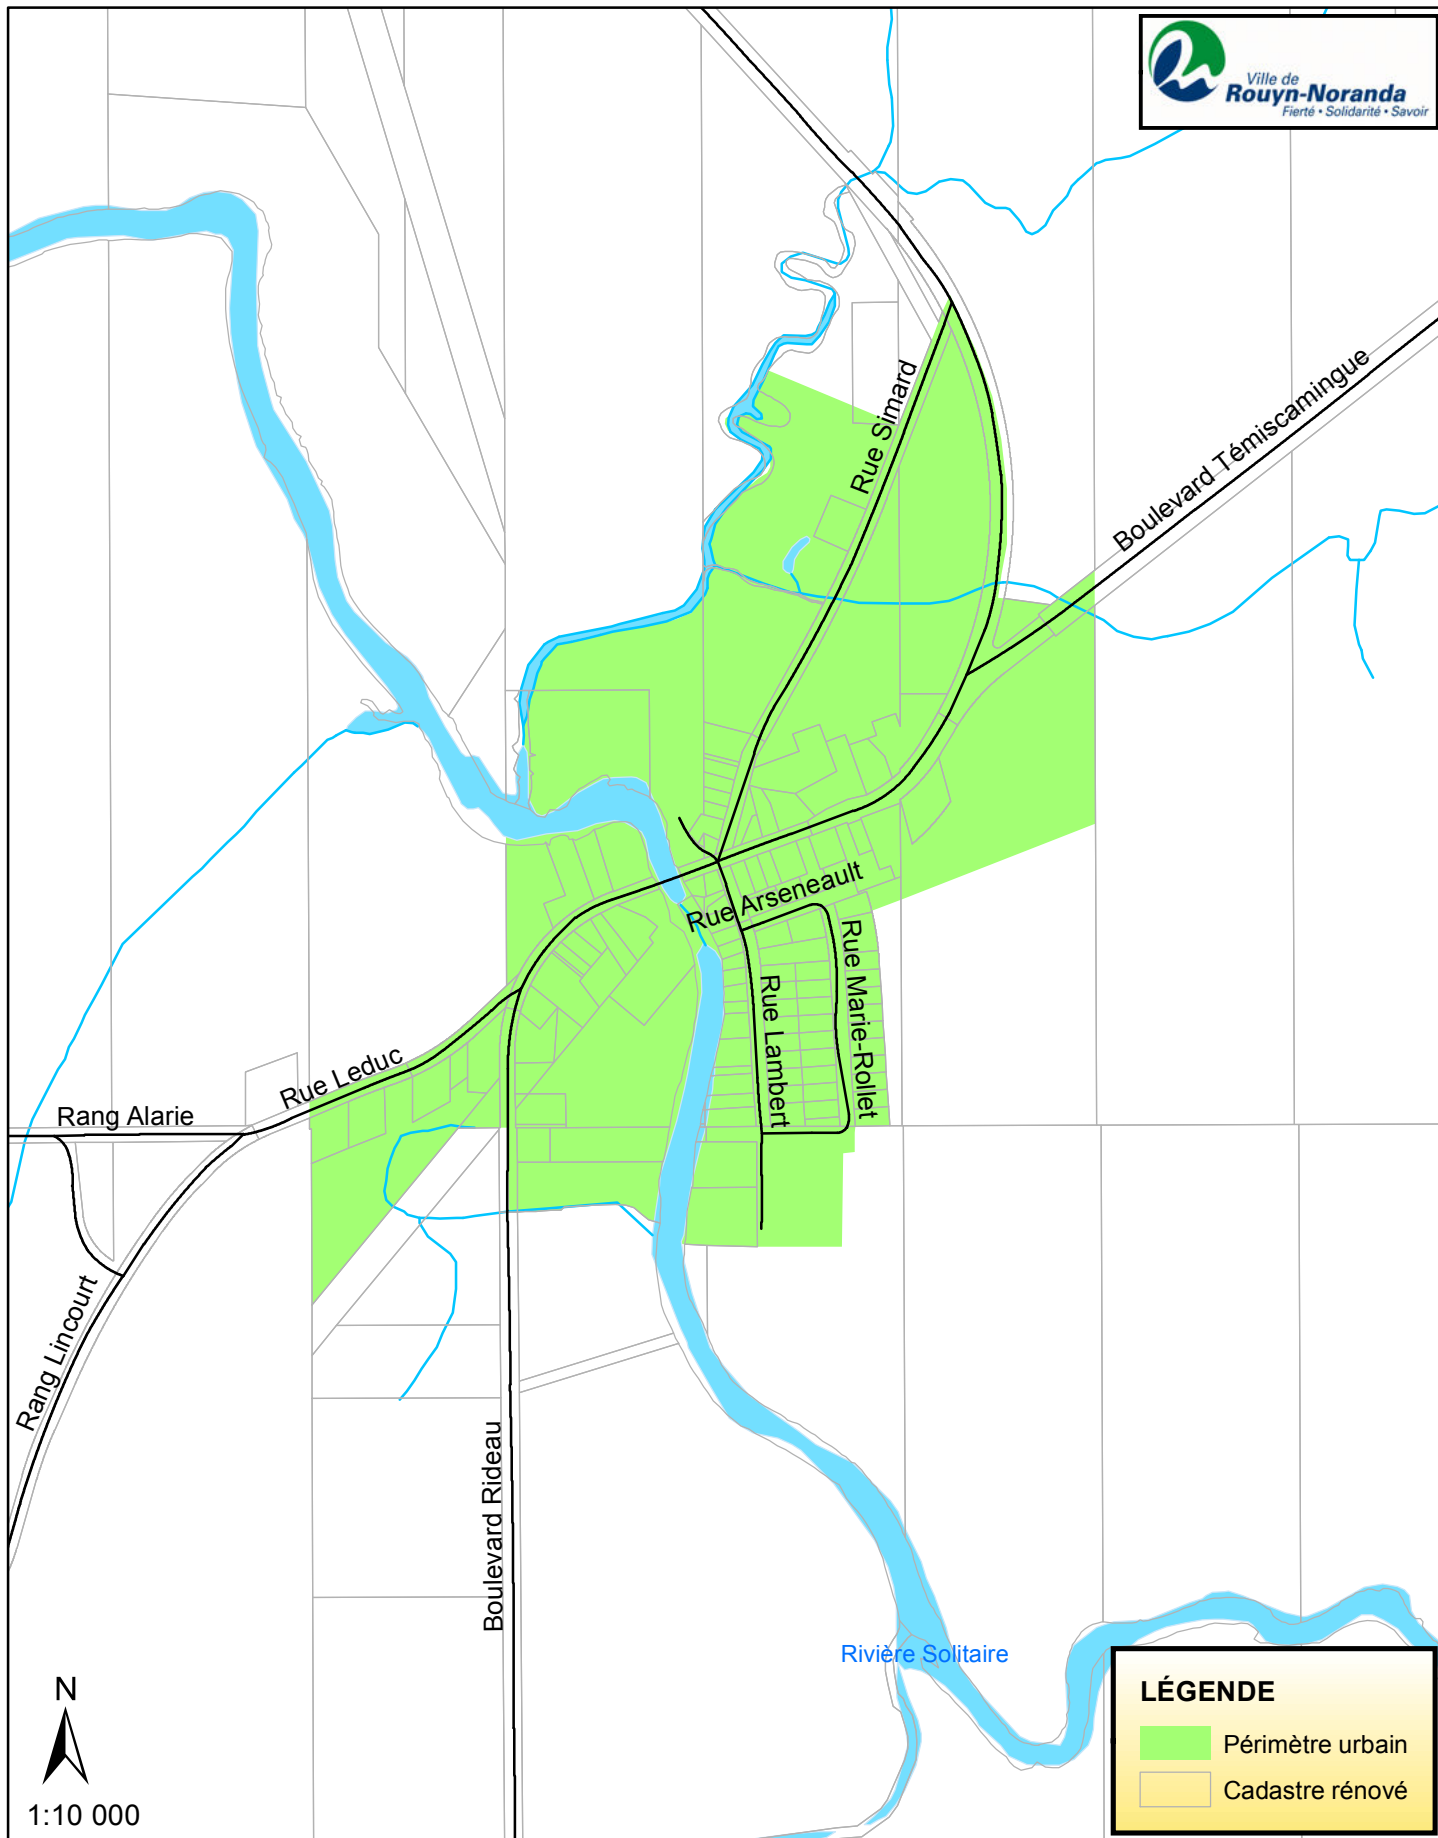

ROLLET - ZONE URBAINE

Date: 23-03-15

LÉGENDE

-  Périmètre urbain
-  Cadastre rénové