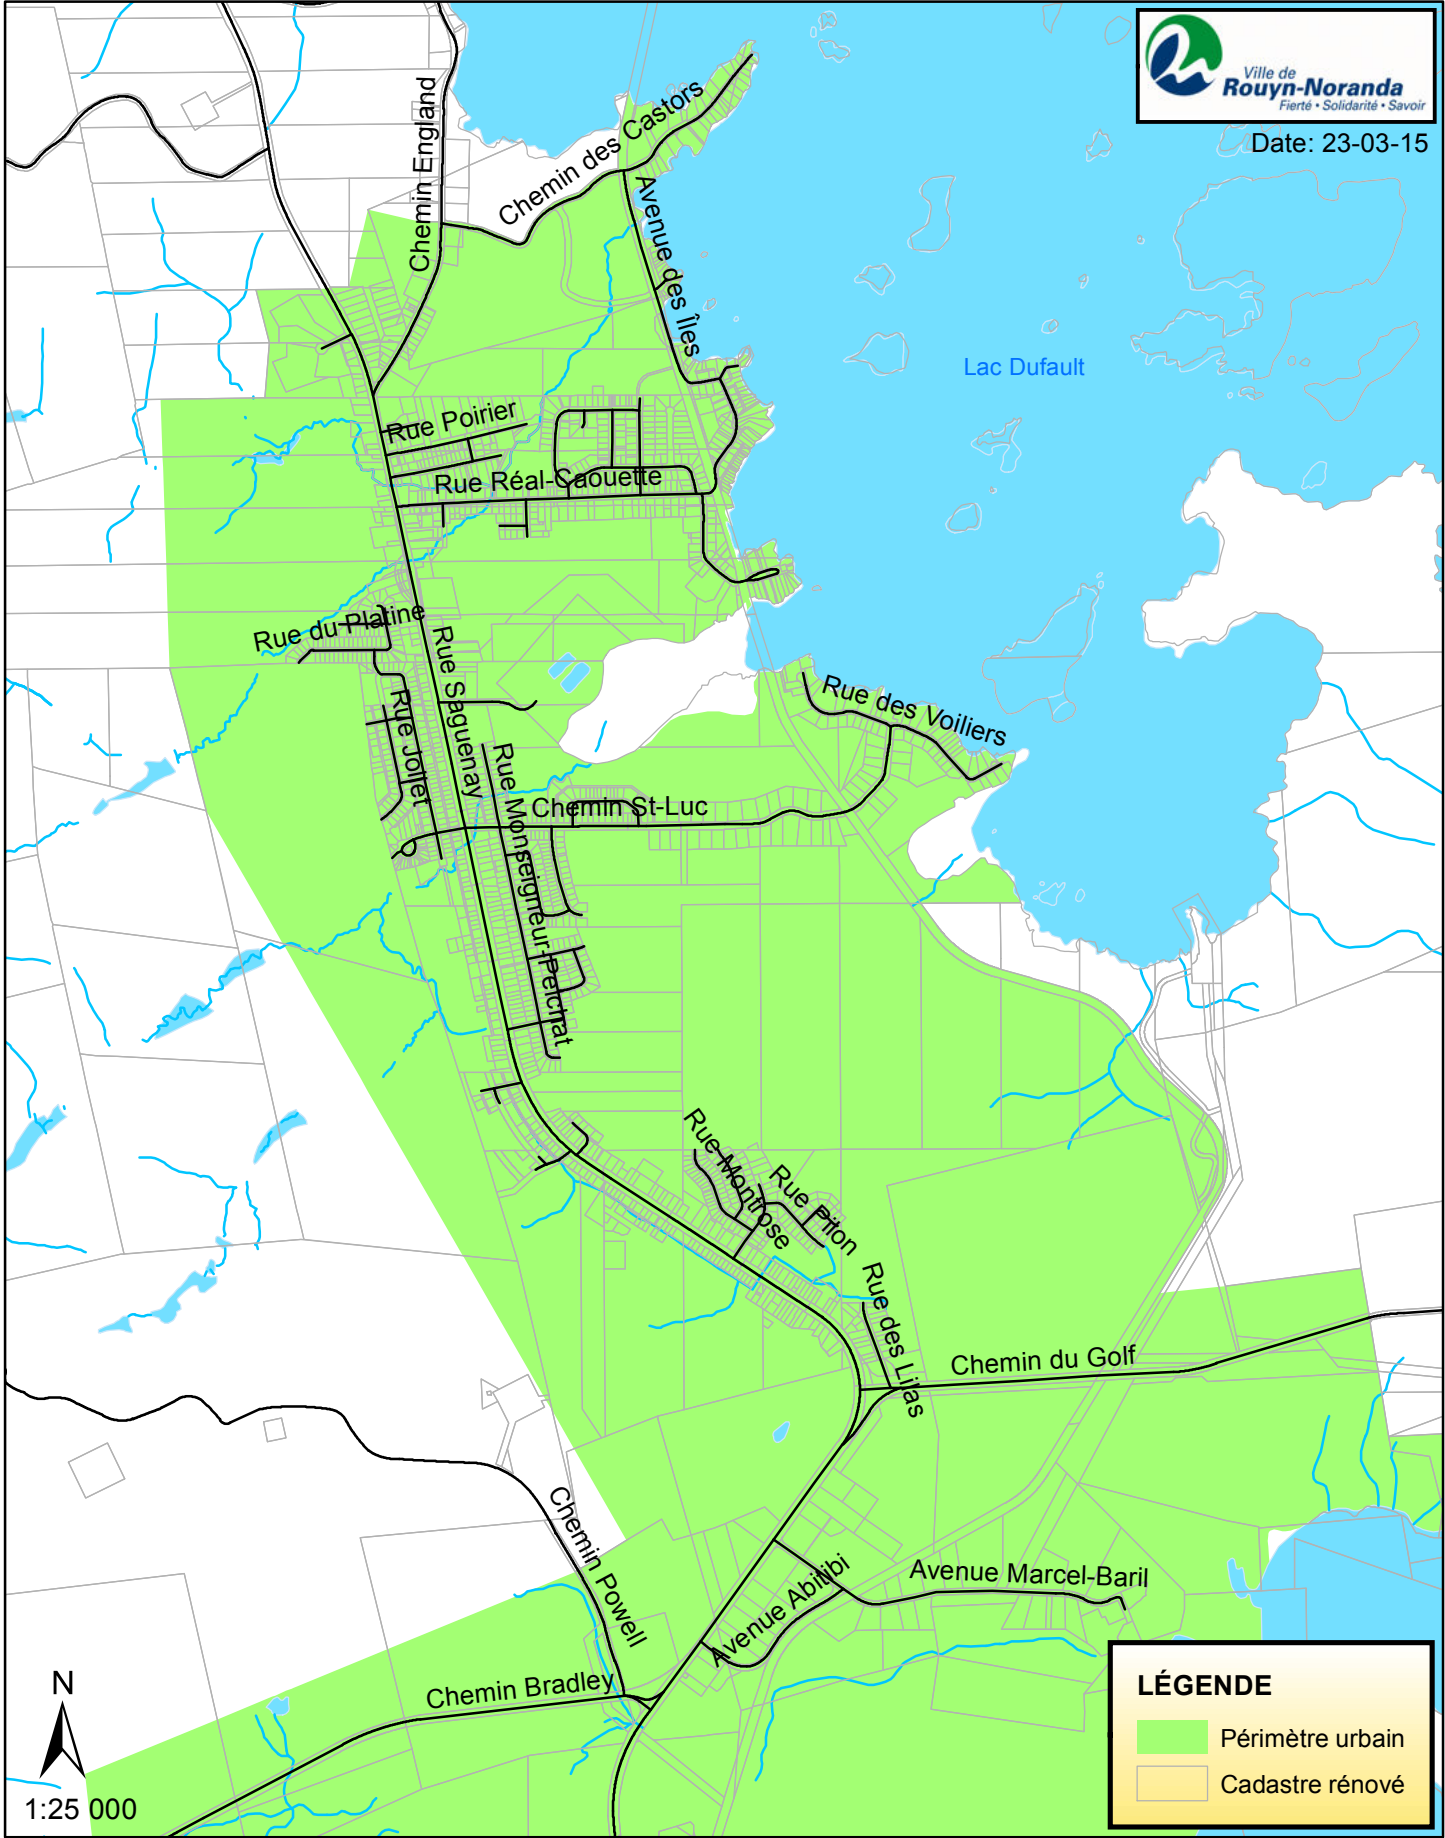

NORANDA NORD, LAC DUFAULT - ZONE URBAINE

Date: 23-03-15

LÉGENDE

- Périmètre urbain
- Cadastre rénové