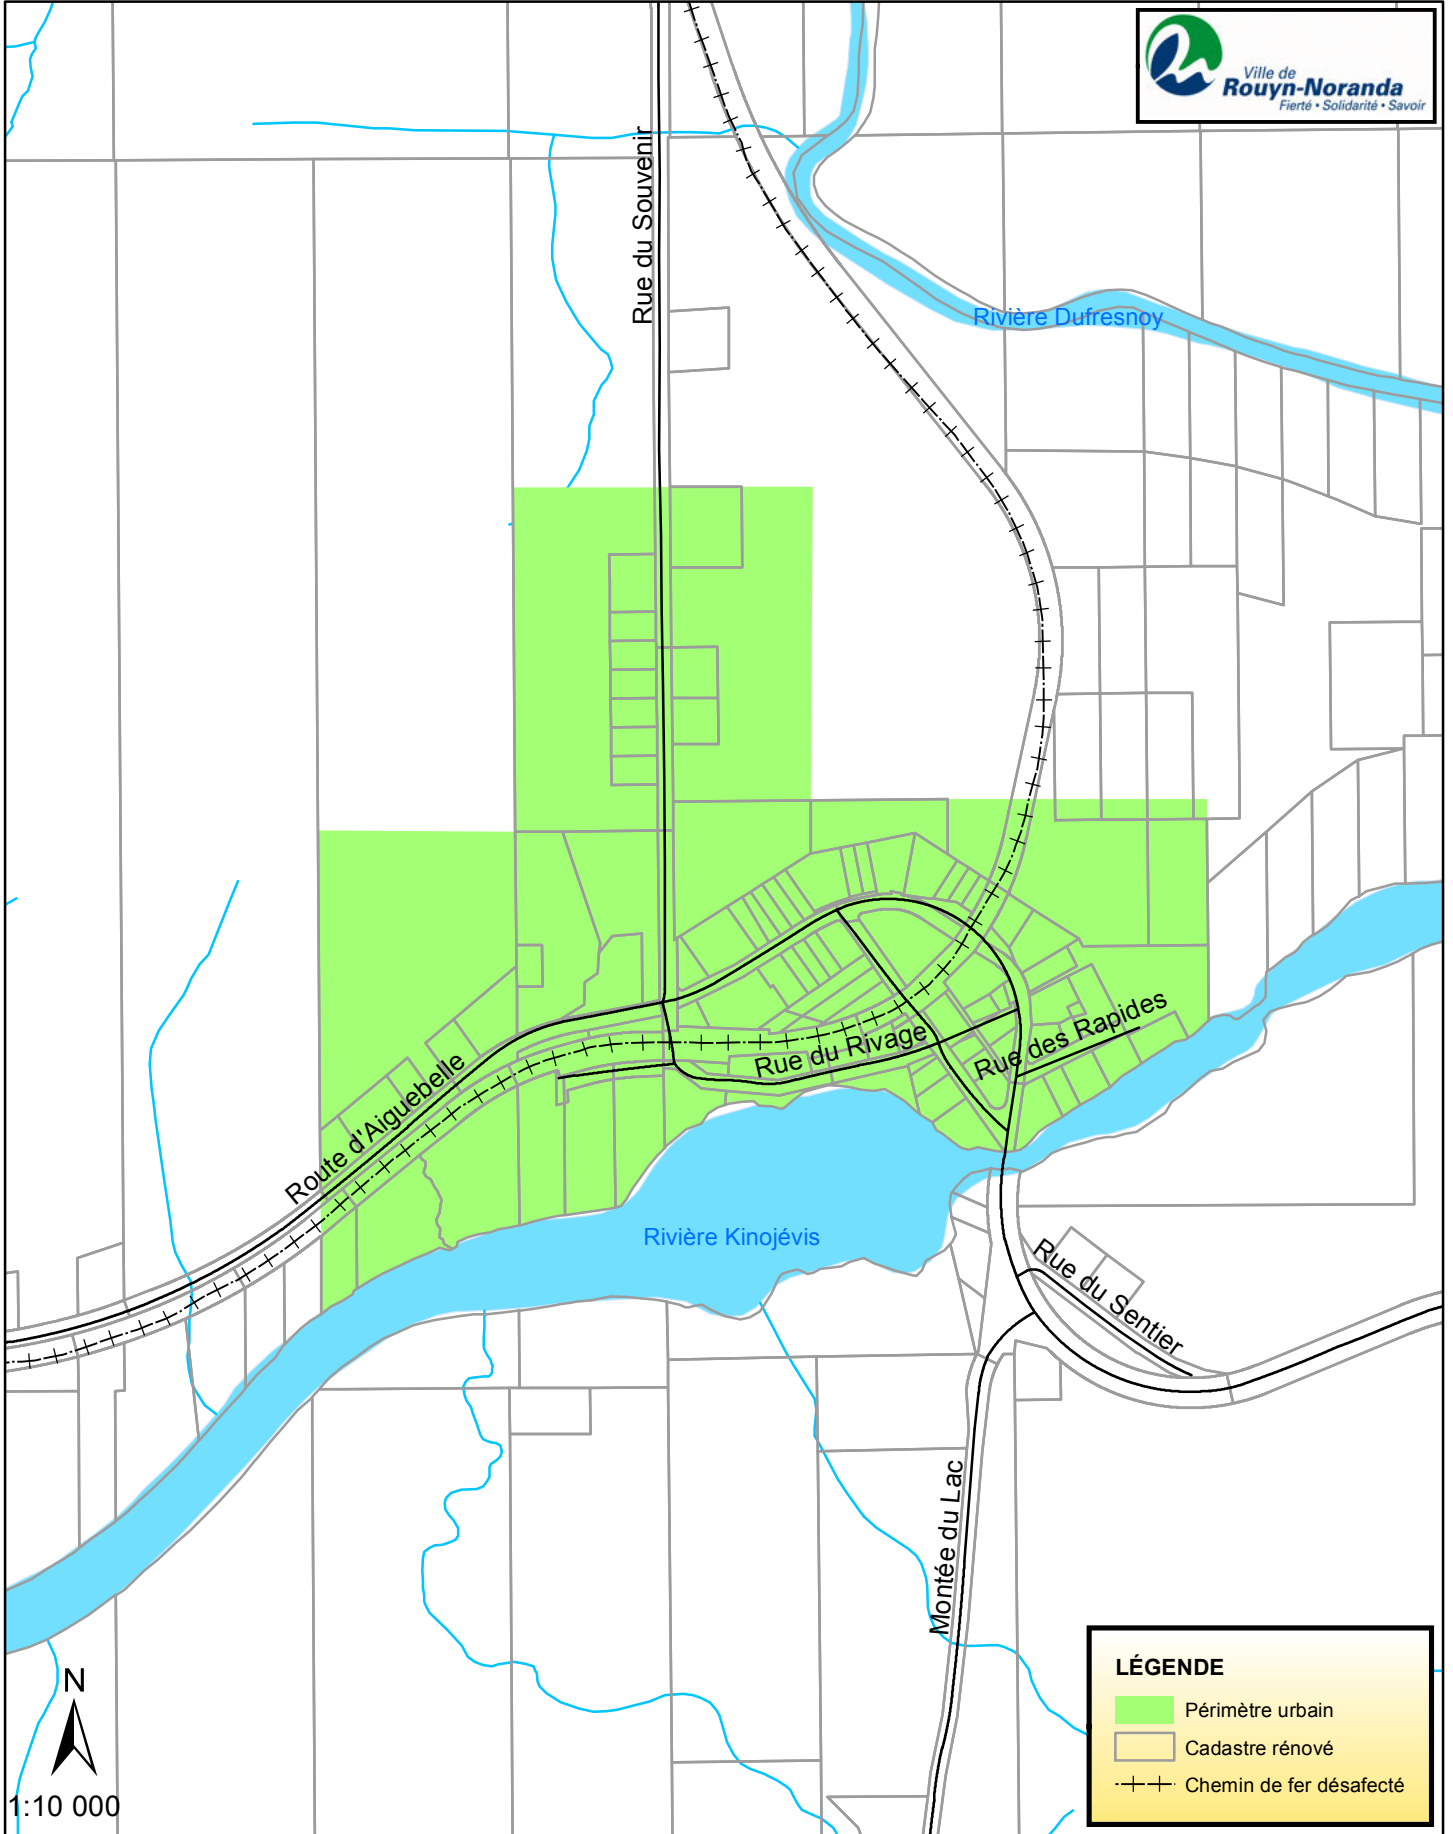

CLÉRICY - ZONE URBAINE

Date: 23-03-15

N
1:10 000

LÉGENDE

-  Périmètre urbain
-  Cadastre rénové
-  Chemin de fer désaffecté