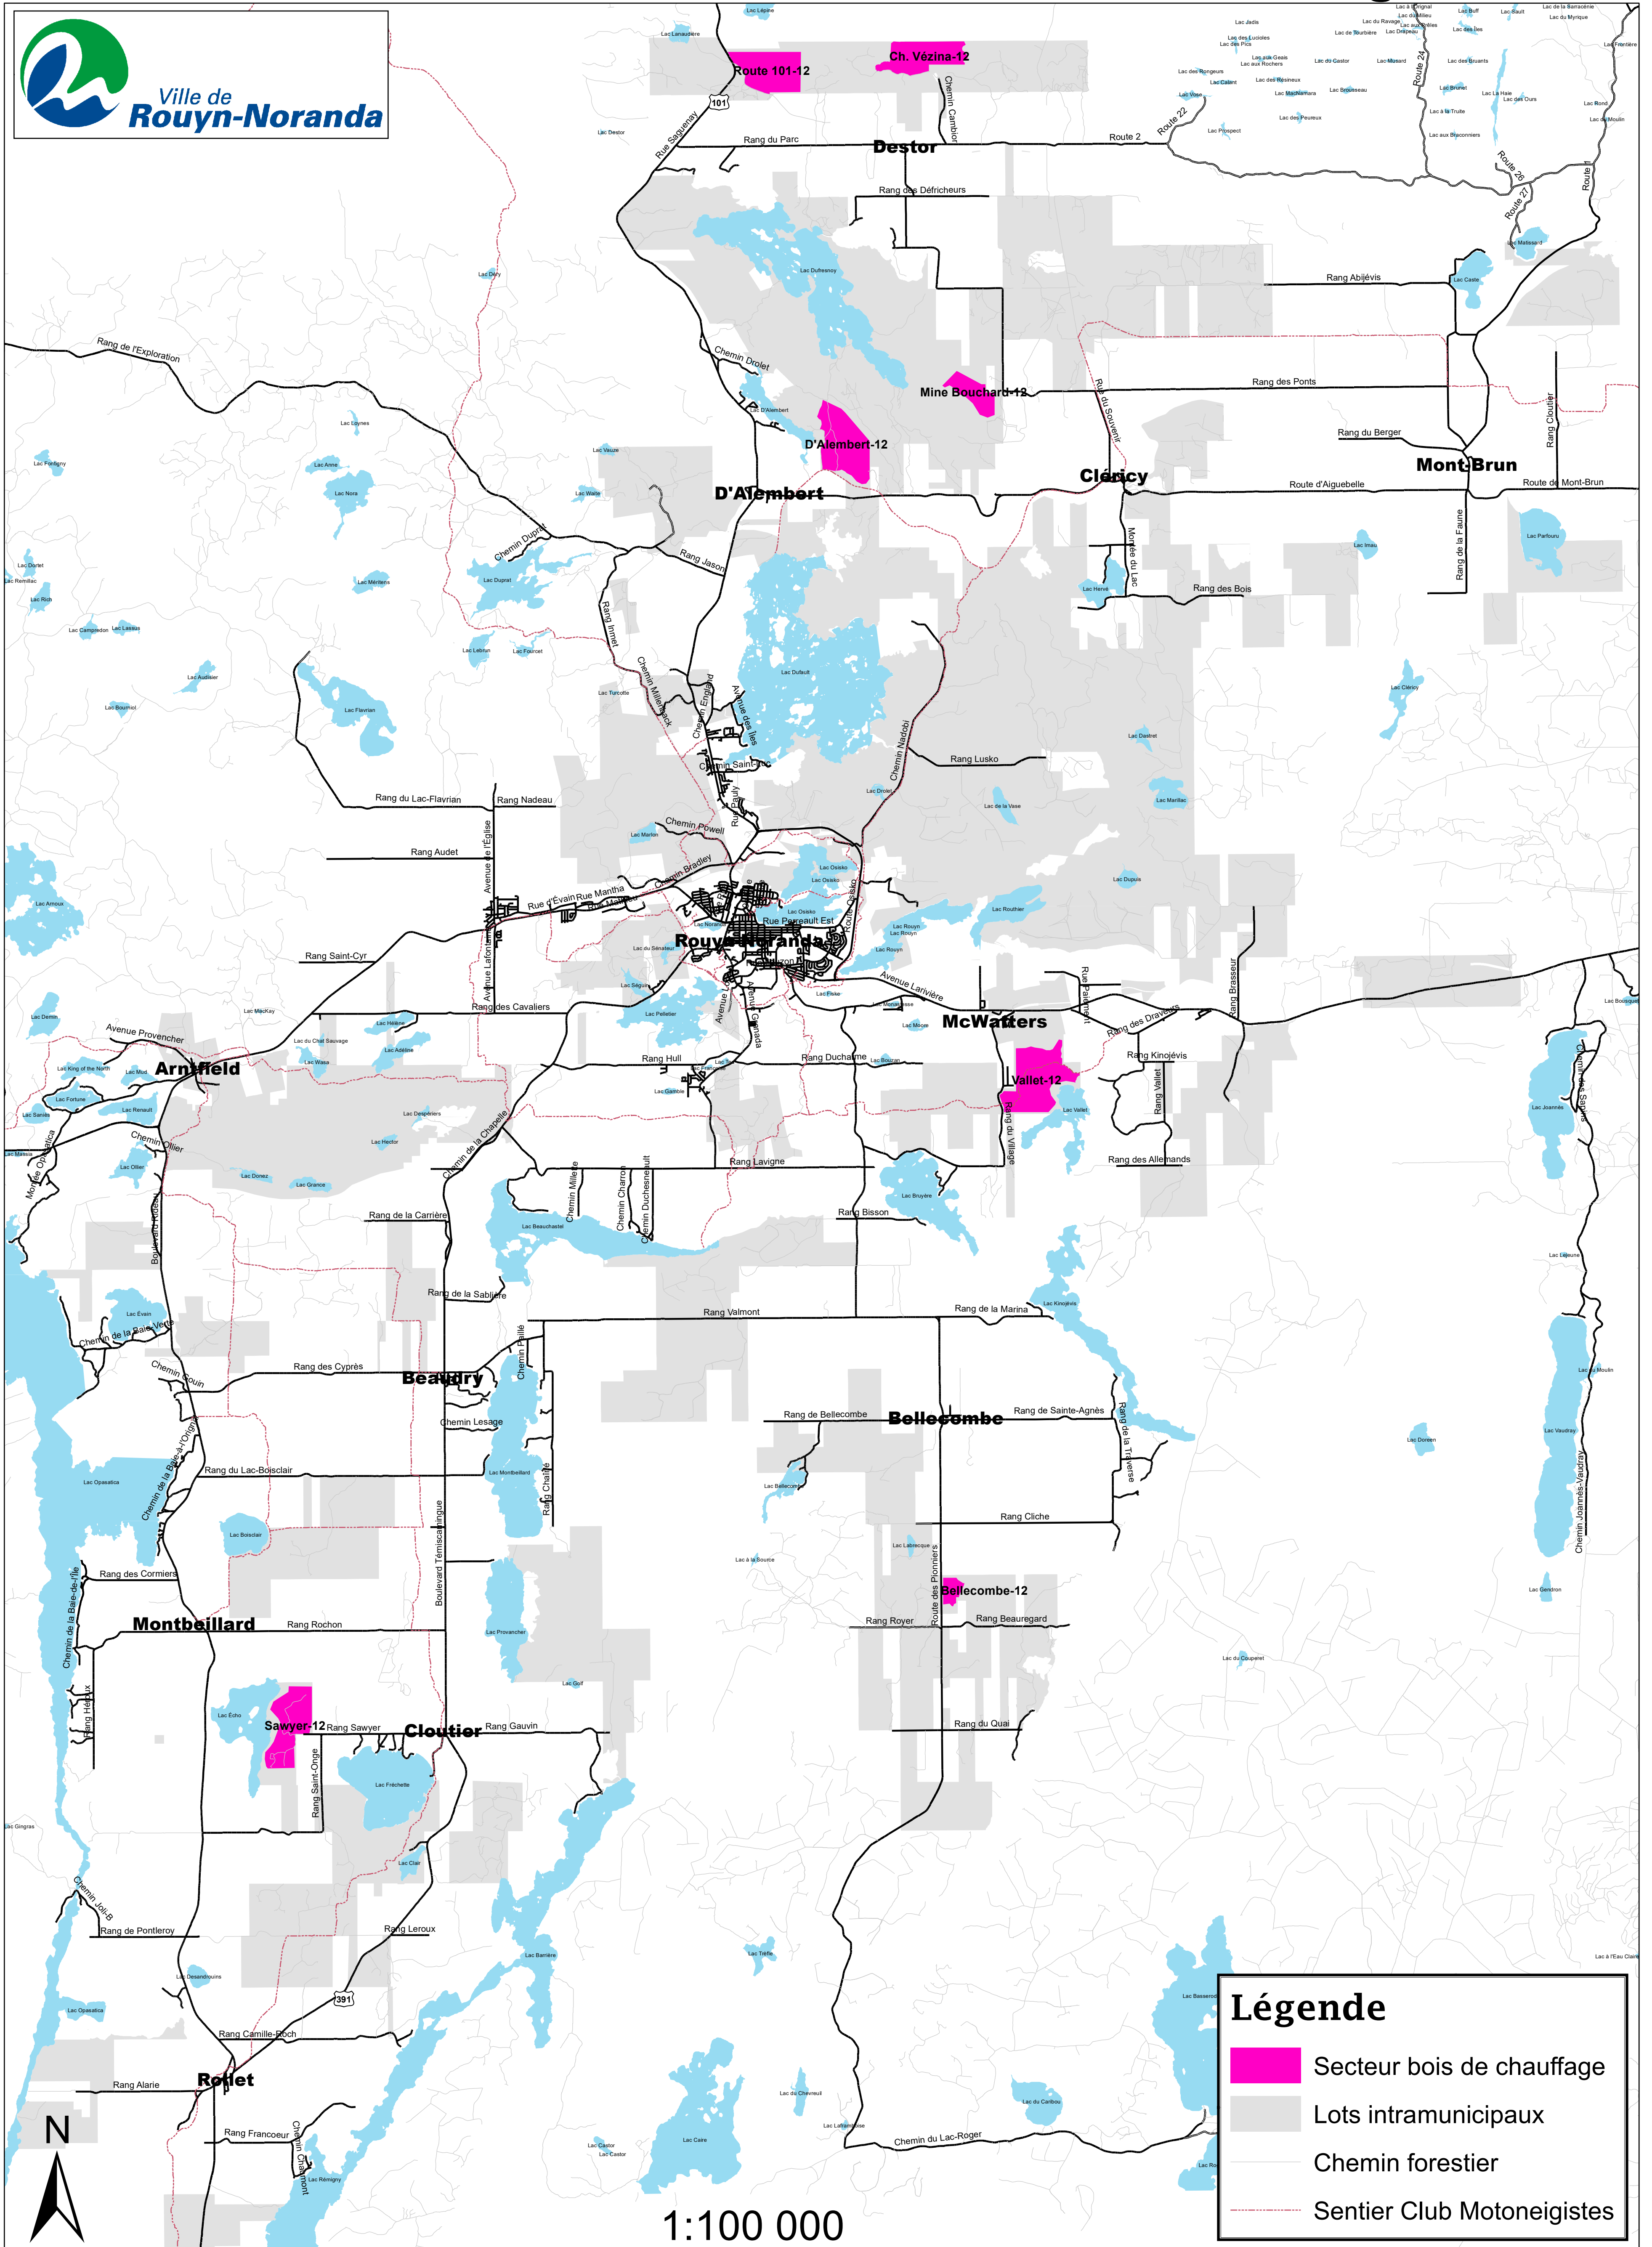

# Secteurs d'autocueillette de bois de chauffage

**Légende**

- Secteur bois de chauffage
- Lots intramunicipaux
- Chemin forestier
- Sentier Club Motoneigistes

1:100 000